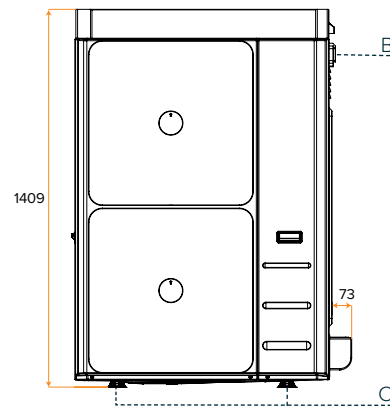

BOVENAANZICHT

ACP14T

VOORAANZICHT

ACP12T

VOORAANZICHT

ACP14T

ZIJAANZICHT (L)

ZIJAANZICHT (R)

ACP12T

ZIJAANZICHT (L)

ZIJAANZICHT (R)

ACP14T

AFMETINGEN

	ACP12T	ACP14T
Breedte	mm 1047	1044
Diepte	mm 455	448
Hoogte	mm 936	1409

AANSLUITINGEN

LEGENDA HYDRAULISCH