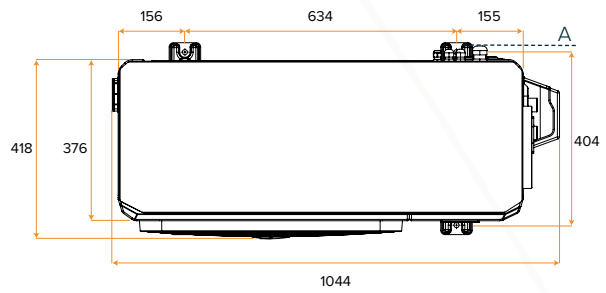

# AFMETINGEN

AIRYS COMPACT ACP12T + ACP14T

LAAG GELUIDSNIVEAU

EENVOUDIG MONTEREN

HYDRAULISCHE MODULE

WIFI READY

BOVENAANZICHT

ACP12T

BOVENAANZICHT

ACP14T

VOORAANZICHT

ACP12T

VOORAANZICHT

ACP14T

ZIJAANZICHT (L)

ZIJAANZICHT (R)

ACP12T

ZIJAANZICHT (L)

ZIJAANZICHT (R)

ACP14T

AFMETINGEN

	ACP12T	ACP14T
Breedte	mm 1047	1044
Diepte	mm 455	448
Hoogte	mm 936	1409

AANSLUITINGEN

LEGENDA HYDRAULISCH