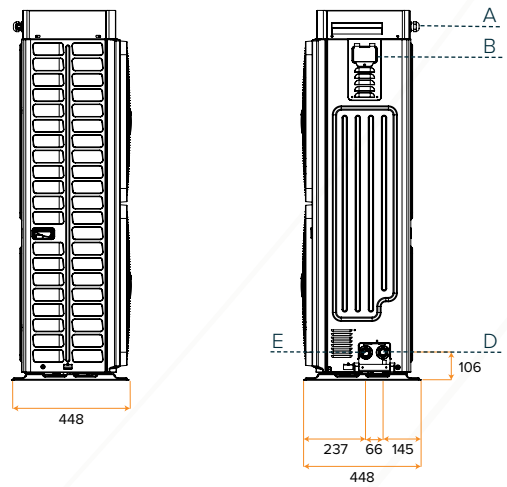

# AFMETINGEN

AIRYS COMPACT ACP12T + ACP14T

LAAG GELUIDSNIVEAU

EENVOUDIG MONTEREN

HYDRAULISCHE MODULE

WIFI READY

BOVENAANZICHT

ACP12T

BOVENAANZICHT

ACP14T

VOORAANZICHT

ACP12T

VOORAANZICHT

ACP14T

ZIJAANZICHT (L)

ZIJAANZICHT (R)

ACP12T

ZIJAANZICHT (L)

ZIJAANZICHT (R)

ACP14T

AFMETINGEN

	ACP12T	ACP14T
Breedte	mm 1047	1044
Diepte	mm 455	448
Hoogte	mm 936	1409

AANSLUITINGEN

LEGENDA HYDRAULISCH