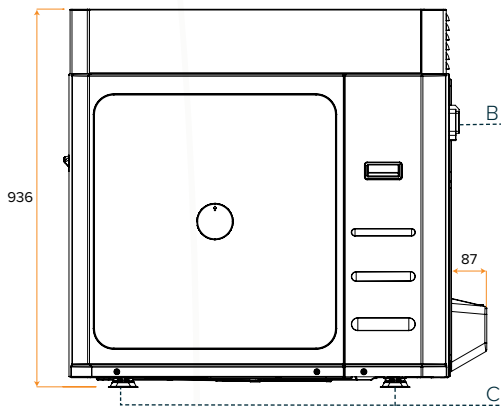

ZIJAANZICHT (L)

ZIJAANZICHT (R)

ACP12T

ACP14T