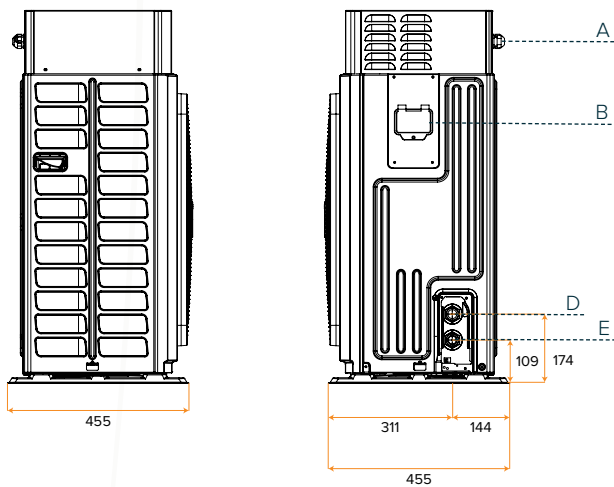

BOVENAANZICHT

ACP14T

VOORAANZICHT

ACP12T

VOORAANZICHT

ACP14T

ZIJAANZICHT (L)

ZIJAANZICHT (R)

ACP12T

ZIJAANZICHT (L)

ZIJAANZICHT (R)

ACP14T

AFMETINGEN

	ACP12T	ACP14T
Breedte	mm 1047	1044
Diepte	mm 455	448
Hoogte	mm 936	1409

AANSLUITINGEN

LEGENDA HYDRAULISCH