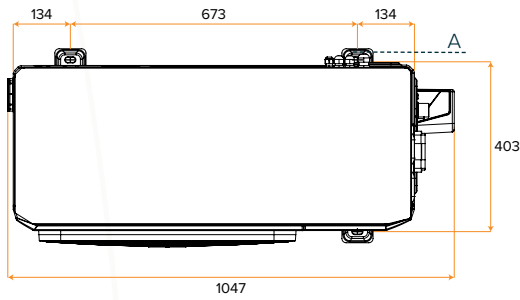

# AFMETINGEN

AIRYS COMPACT ACP12T + ACP14T

LAAG GELUIDSNIVEAU

EENVOUDIG MONTEREN

HYDRAULISCHE MODULE

WIFI READY

BOVENAANZICHT

ACP12T

BOVENAANZICHT

ACP14T

VOORAANZICHT

ACP12T

VOORAANZICHT

ACP14T

ZIJAANZICHT (L)

ZIJAANZICHT (R)

ACP12T

ZIJAANZICHT (L)

ZIJAANZICHT (R)

ACP14T

AFMETINGEN

	ACP12T	ACP14T
Breedte	mm 1047	1044
Diepte	mm 455	448
Hoogte	mm 936	1409

AANSLUITINGEN

LEGENDA HYDRAULISCH